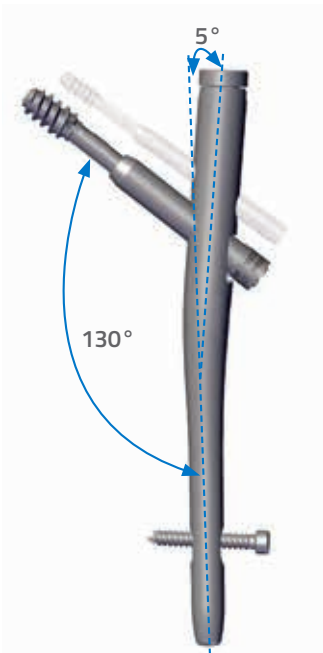

Left long nail 130° ø 11mm - Sterile

Code	Description	Q.ty
99-T933280L	Left long Nail 130° - 280mm ø 11mm	
99-T933300L	Left long Nail 130° - 300mm ø 11mm	
99-T933320L	Left long Nail 130° - 320mm ø 11mm	
99-T933340L	Left long Nail 130° - 340mm ø 11mm	
99-T933360L	Left long Nail 130° - 360mm ø 11mm	
99-T933380L	Left long Nail 130° - 380mm ø 11mm	
99-T933400L	Left long Nail 130° - 400mm ø 11mm	
99-T933420L	Left long Nail 130° - 420mm ø 11mm	
99-T933440L	Left long Nail 130° - 440mm ø 11mm	
99-T933460L	Left long Nail 130° - 460mm ø 11mm	

Right long nail 130° ø 11mm - Sterile

Code	Description	Q.ty
99-T933280R	Right long Nail 130° - 280mm ø 11mm	
99-T933300R	Right long Nail 130° - 300mm ø 11mm	
99-T933320R	Right long Nail 130° - 320mm ø 11mm	
99-T933340R	Right long Nail 130° - 340mm ø 11mm	
99-T933360R	Right long Nail 130° - 360mm ø 11mm	
99-T933380R	Right long Nail 130° - 380mm ø 11mm	
99-T933400R	Right long Nail 130° - 400mm ø 11mm	
99-T933420R	Right long Nail 130° - 420mm ø 11mm	
99-T933440R	Right long Nail 130° - 440mm ø 11mm	
99-T933460R	Right long Nail 130° - 460mm ø 11mm